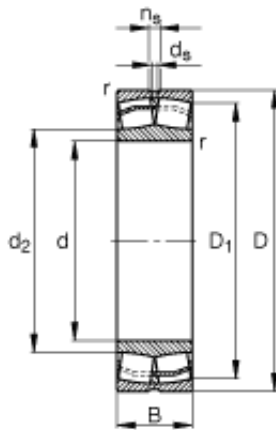

NTN BEARING CORP.

120 mm x 260 mm x 86 mm FAG 22324-E1 Spherical Roller Bearings

Bearing No. 22324-E1

22324-E1 Bearing 2D drawings and 3D CAD models

Size	120x260x86 mm
Bore Diameter	120 mm
Outer Diameter	260 mm
Width	86 mm
d	120 mm
D	260 mm
B	86 mm
D ₁	222,4 mm
D _{a max}	246 mm
d ₂	150,8 mm
d _{a min}	134 mm
d _s	8 mm
n _s	15 mm
r _{a max}	2,5 mm
r _{min}	3 mm
m	22,3 kg / Weight
C _r	1080000 N / Dynamic load rating (radial)
e	0,33
Y ₁	2,06
Y ₂	3,06
C _{0r}	1170000 N / Static load rating (radial)
Y ₀	2,01