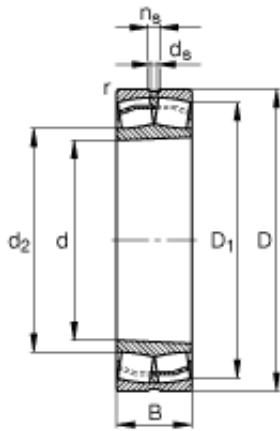

NTN BEARING CORP.

130 mm x 280 mm x 93 mm FAG 22326-E1-K Spherical Roller Bearings

Bearing No. 22326-E1-K

22326-E1-K Bearing 2D drawings and 3D CAD models

Size	130x280x93 mm
Bore Diameter	130 mm
Outer Diameter	280 mm
Width	93 mm
d	130 mm
D	280 mm
B	93 mm
D ₁	239,5 mm
D _{a max}	263 mm
d ₂	162,2 mm
d _{a min}	147 mm
d _s	9,5 mm
n _s	17,7 mm
r _{a max}	3 mm
r _{min}	4 mm
m	27,4 kg / Weight
C _r	1250000 N / Dynamic load rating (radial)
e	0,33
Y ₁	2,06
Y ₂	3,06
C _{0r}	1370000 N / Static load rating (radial)
Y ₀	2,01