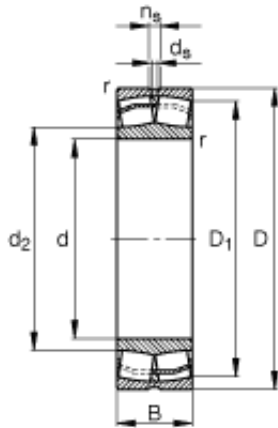

NTN BEARING CORP.

140 mm x 300 mm x 102 mm FAG 22328-E1 Spherical Roller Bearings

Bearing No. 22328-E1

22328-E1 Bearing 2D drawings and 3D CAD models

Size	140x300x102 mm
Bore Diameter	140 mm
Outer Diameter	300 mm
Width	102 mm
d	140 mm
D	300 mm
B	102 mm
D ₁	255,7 mm
D _{a max}	283 mm
d ₂	173,5 mm
d _{a min}	157 mm
d _s	9,5 mm
n _s	17,7 mm
r _{a max}	3 mm
r _{min}	4 mm
m	34,6 kg / Weight
C _r	1460000 N / Dynamic load rating (radial)
e	0,34
Y ₁	2
Y ₂	2,98
C _{0r}	1630000 N / Static load rating (radial)
Y ₀	1,96