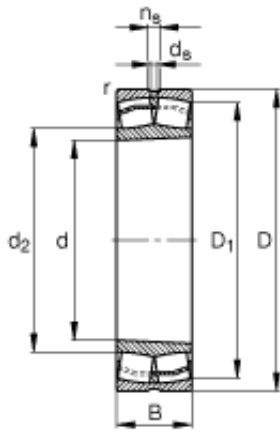

NTN BEARING CORP.

140 mm x 300 mm x 102 mm FAG 22328-E1-K-T41A Spherical Roller Bearings

Bearing No. 22328-E1-K-T41A

22328-E1-K-T41A Bearing 2D drawings and 3D CAD models

Size	140x300x102 mm
Bore Diameter	140 mm
Outer Diameter	300 mm
Width	102 mm
d	140 mm
D	300 mm
B	102 mm
D ₁	255,7 mm
D _{a max}	283 mm
d ₂	173,5 mm
d _{a min}	157 mm
d _s	9,5 mm
n _s	17,7 mm
r _{a max}	3 mm
r _{min}	4 mm
m	34,4 kg / Weight
C _r	1460000 N / Dynamic load rating (radial)
e	0,34
Y ₁	2
Y ₂	2,98
C _{0r}	1630000 N / Static load rating (radial)
Y ₀	1,96