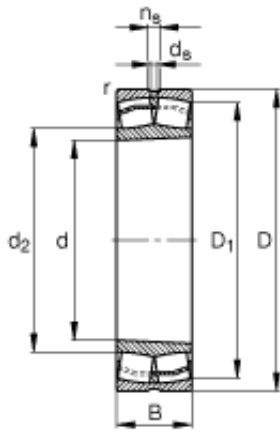

NTN BEARING CORP.

140 mm x 300 mm x 102 mm FAG 22328-E1-K Spherical Roller Bearings

Bearing No. 22328-E1-K

22328-E1-K Bearing 2D drawings and 3D CAD models

Size	140x300x102 mm
Bore Diameter	140 mm
Outer Diameter	300 mm
Width	102 mm
d	140 mm
D	300 mm
B	102 mm
D ₁	255,7 mm
D _{a max}	283 mm
d ₂	173,5 mm
d _{a min}	157 mm
d _s	9,5 mm
n _s	17,7 mm
r _{a max}	3 mm
r _{min}	4 mm
m	34,4 kg / Weight
C _r	1460000 N / Dynamic load rating (radial)
e	0,34
Y ₁	2
Y ₂	2,98
C _{0r}	1630000 N / Static load rating (radial)
Y ₀	1,96